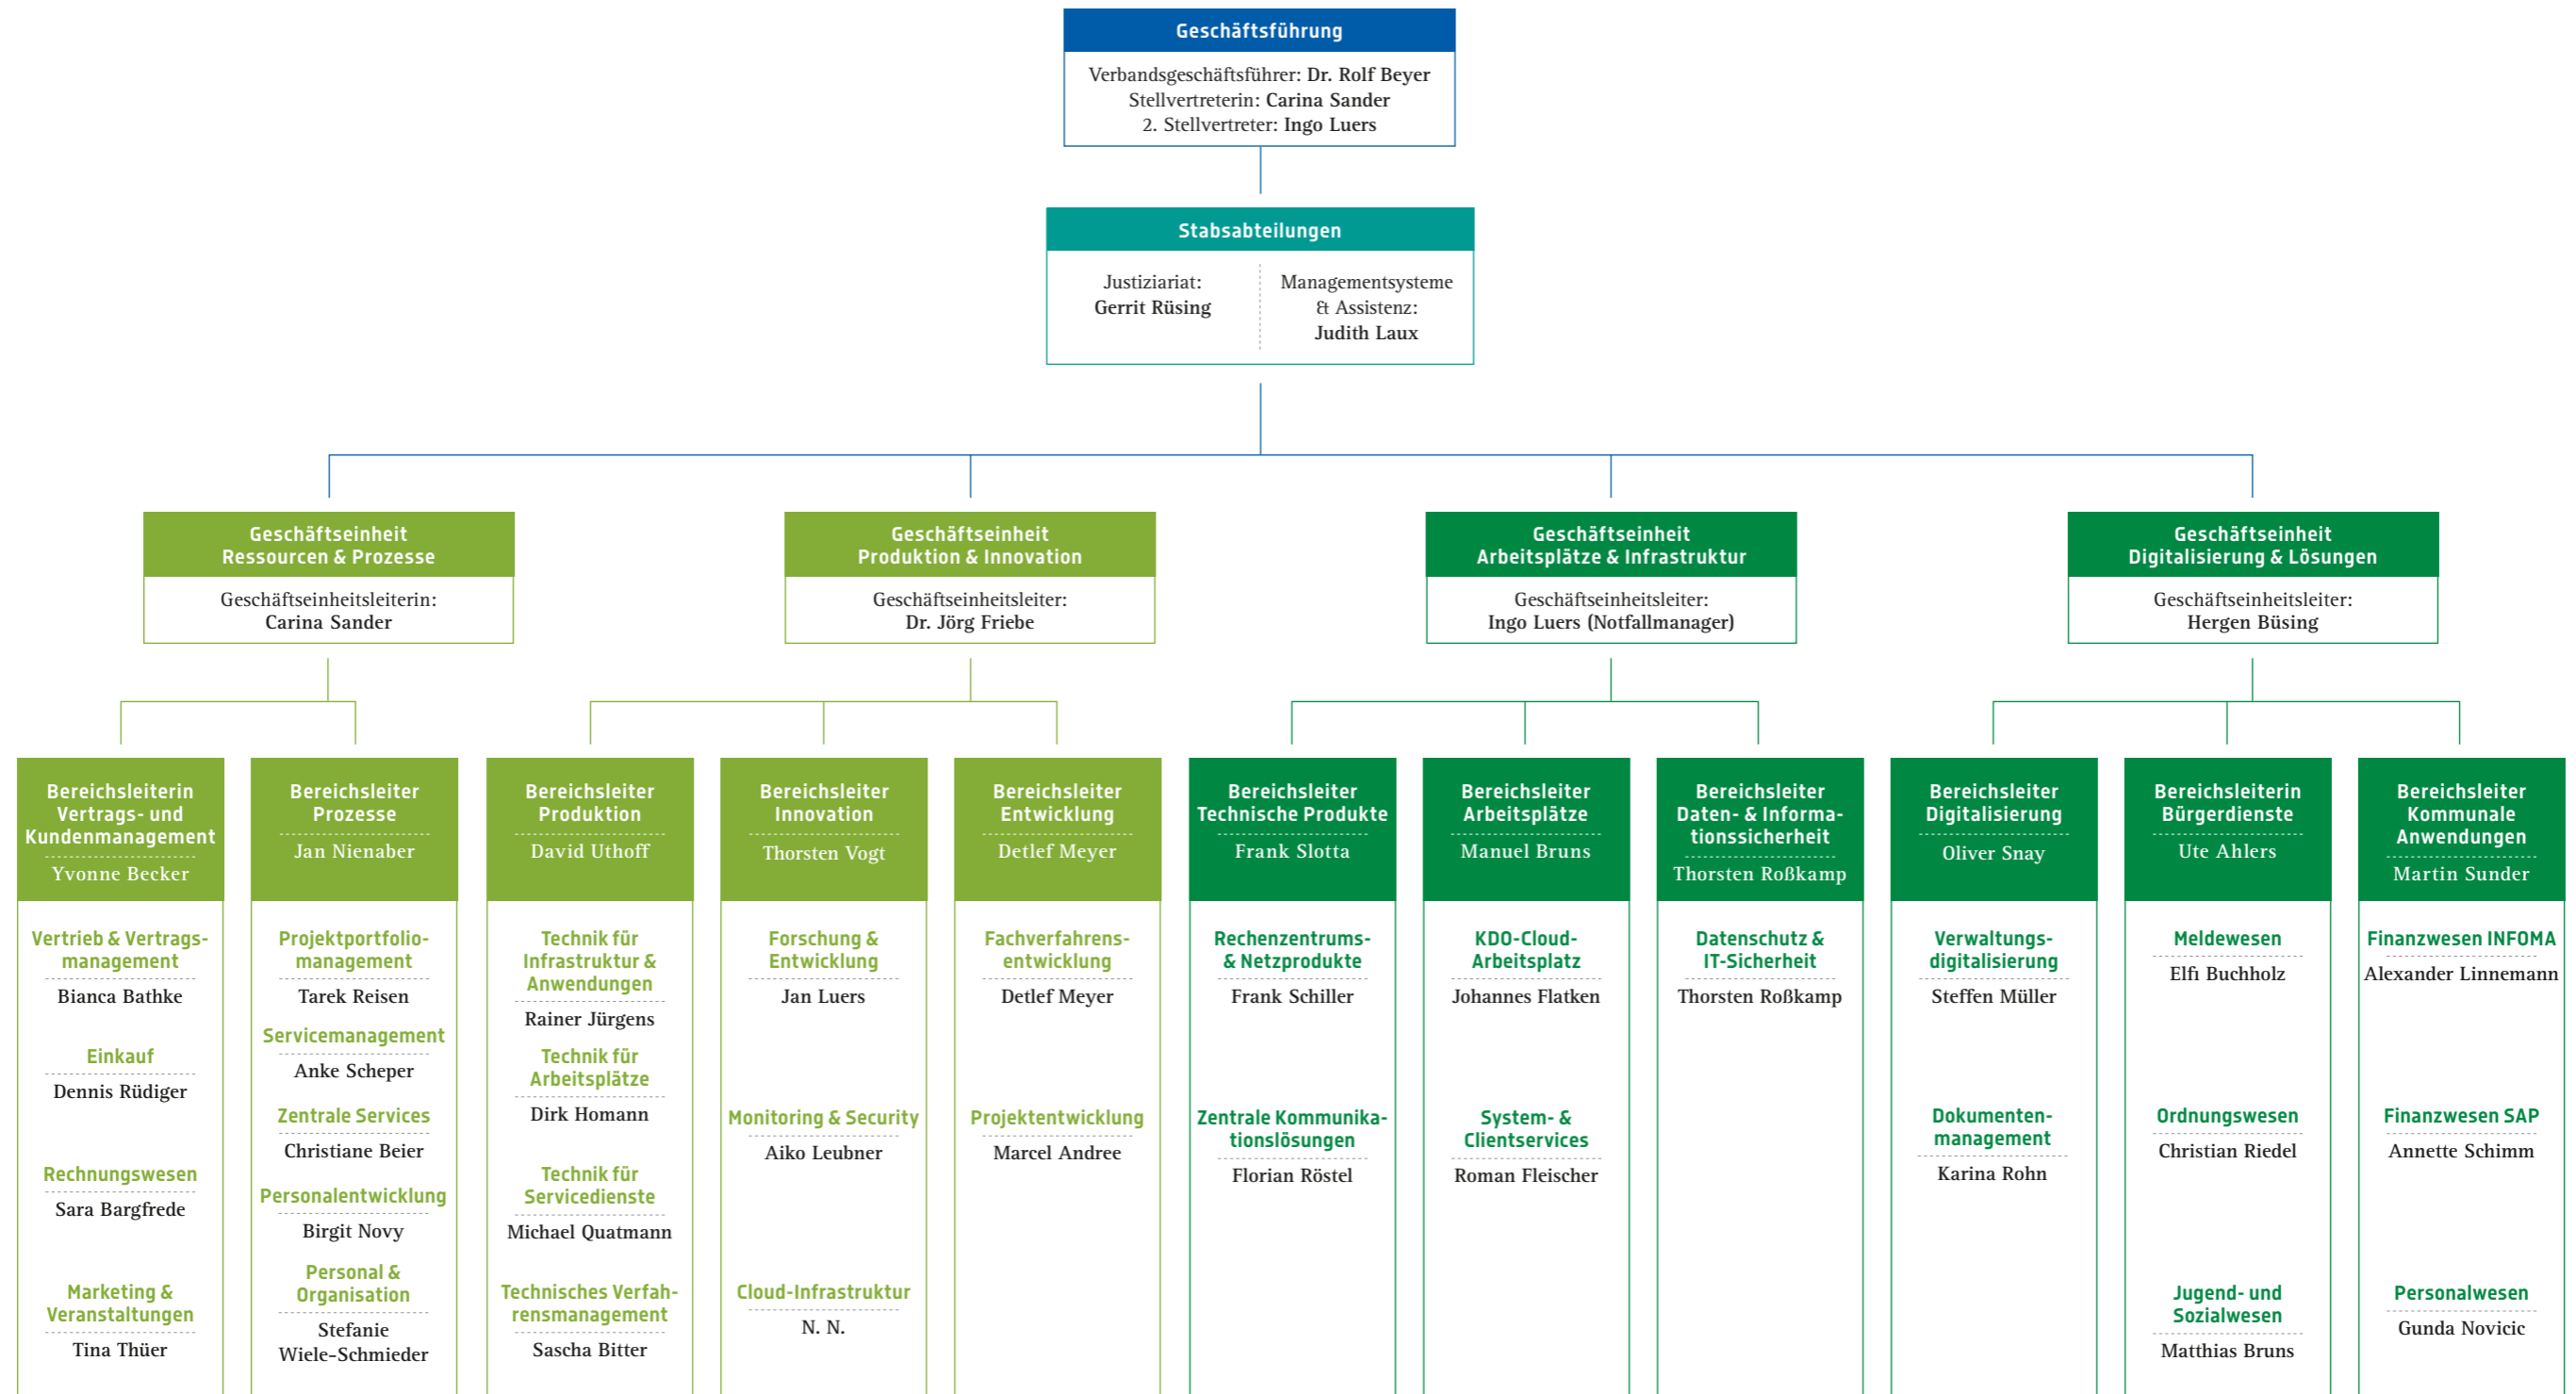

Die Organisationsstruktur der KDO

Interessensvertreter & Beauftragte			
Vorsitzender Personalrat: Torsten Knöller	Vorsitzende Betriebsrat: Meike Artmann	Interner Datenschutzbeauftragter: Rainer Mattern	Gleichstellungsbeauftragte: Martina Werner