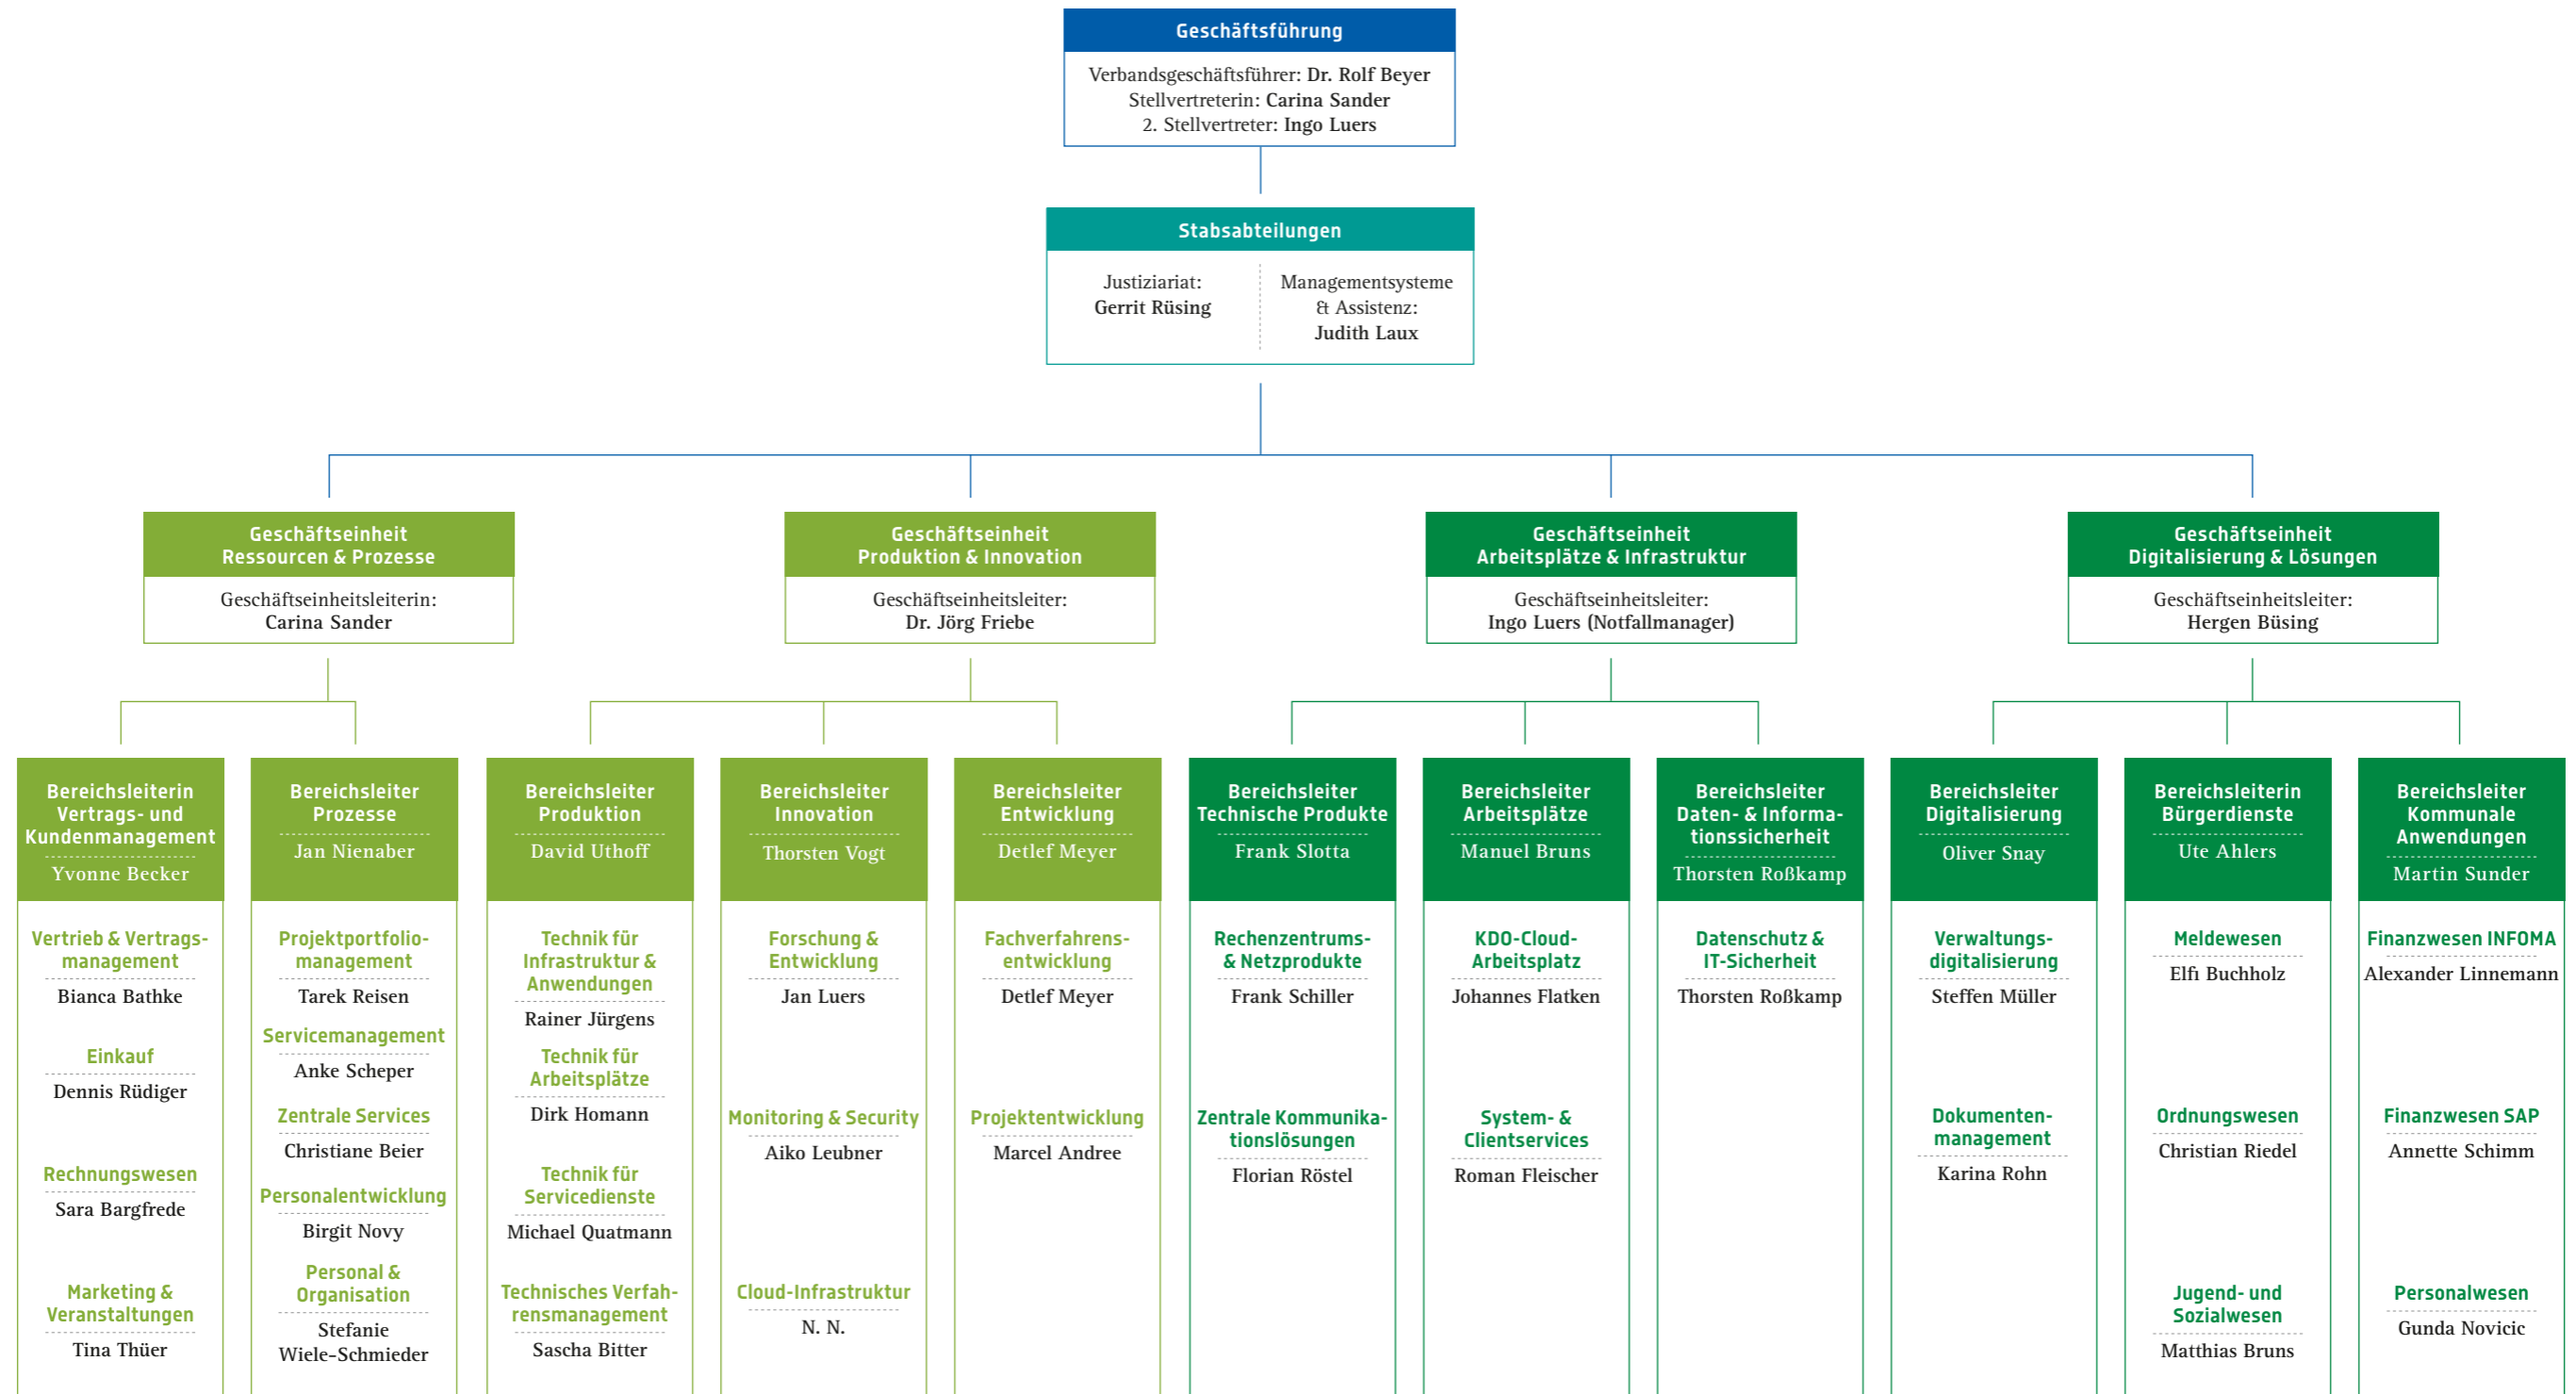

# Die Organisationsstruktur der KDO

Interessensvertreter & Beauftragte			
Vorsitzender Personalrat: Torsten Knöller	Vorsitzende Betriebsrat: Meike Artmann	Interner Datenschutzbeauftragter: Thorsten Roßkamp	Gleichstellungsbeauftragte: Martina Werner