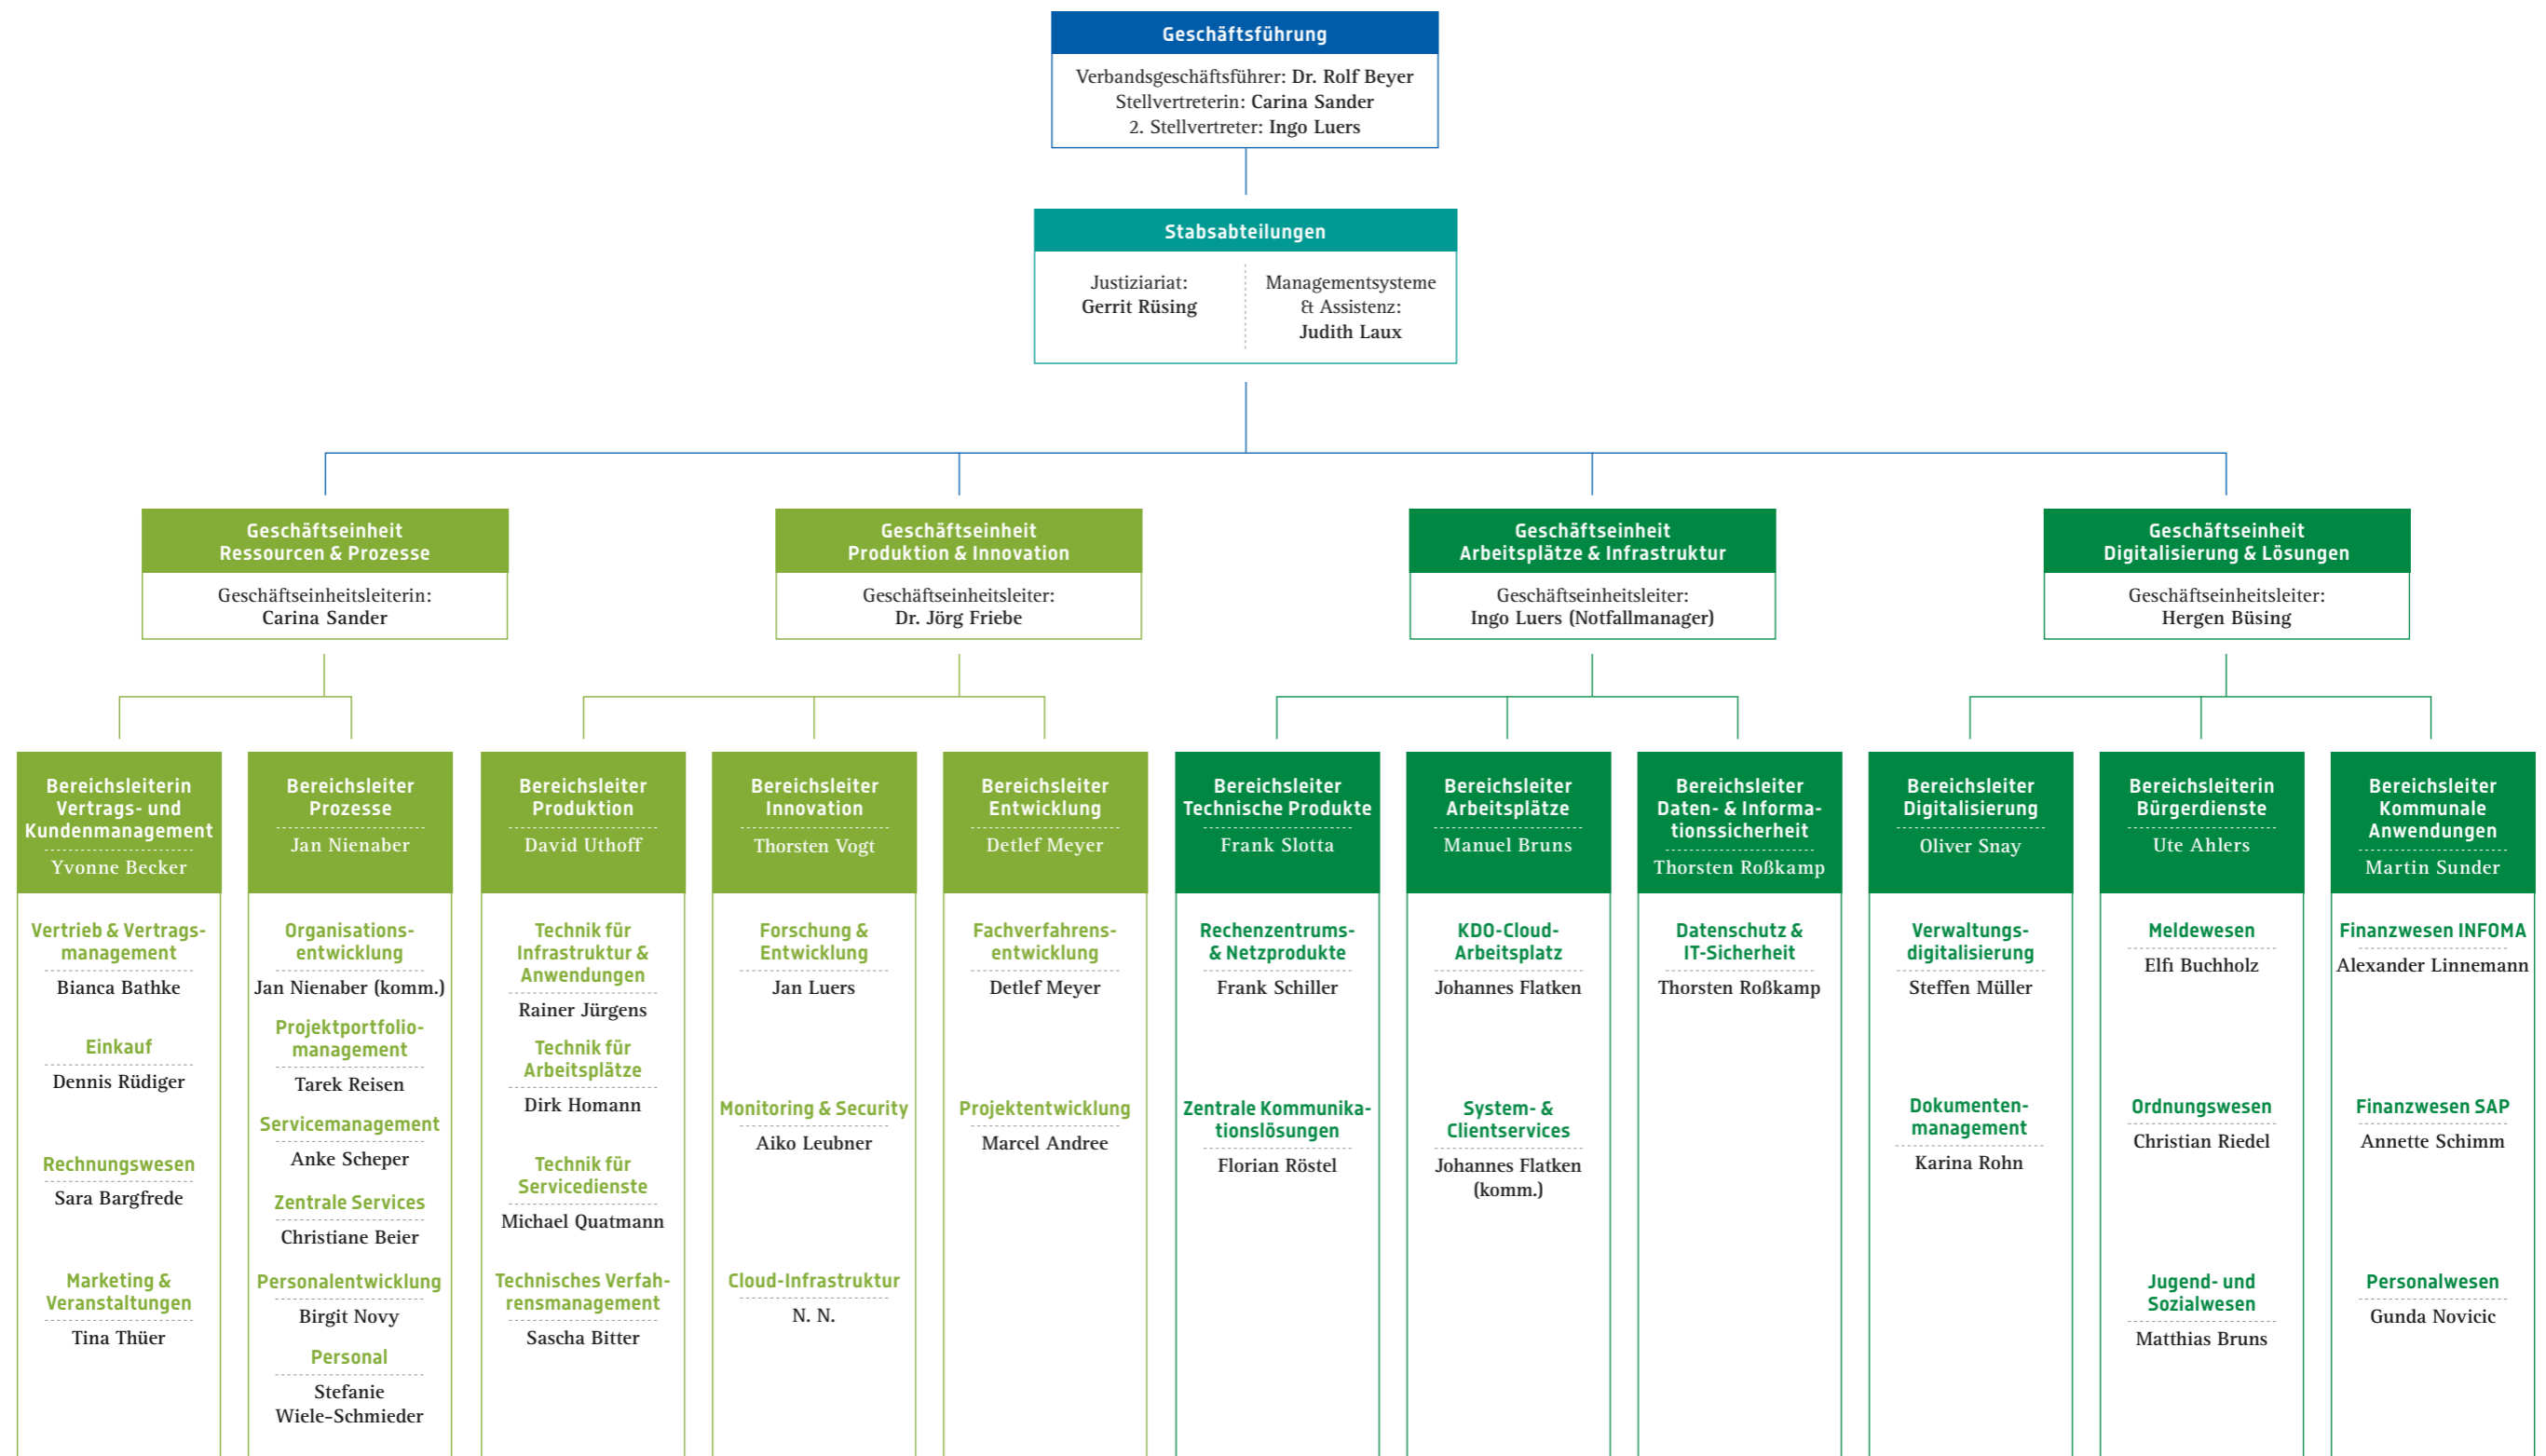

Die Organisationsstruktur der KDO

Interessensvertreter & Beauftragte			
Vorsitzender Personalrat: Torsten Knöllner	Vorsitzende Betriebsrat: Meike Artmann	Interner Datenschutzbeauftragter: Rainer Mattern	Gleichstellungsbeauftragte: Martina Werner